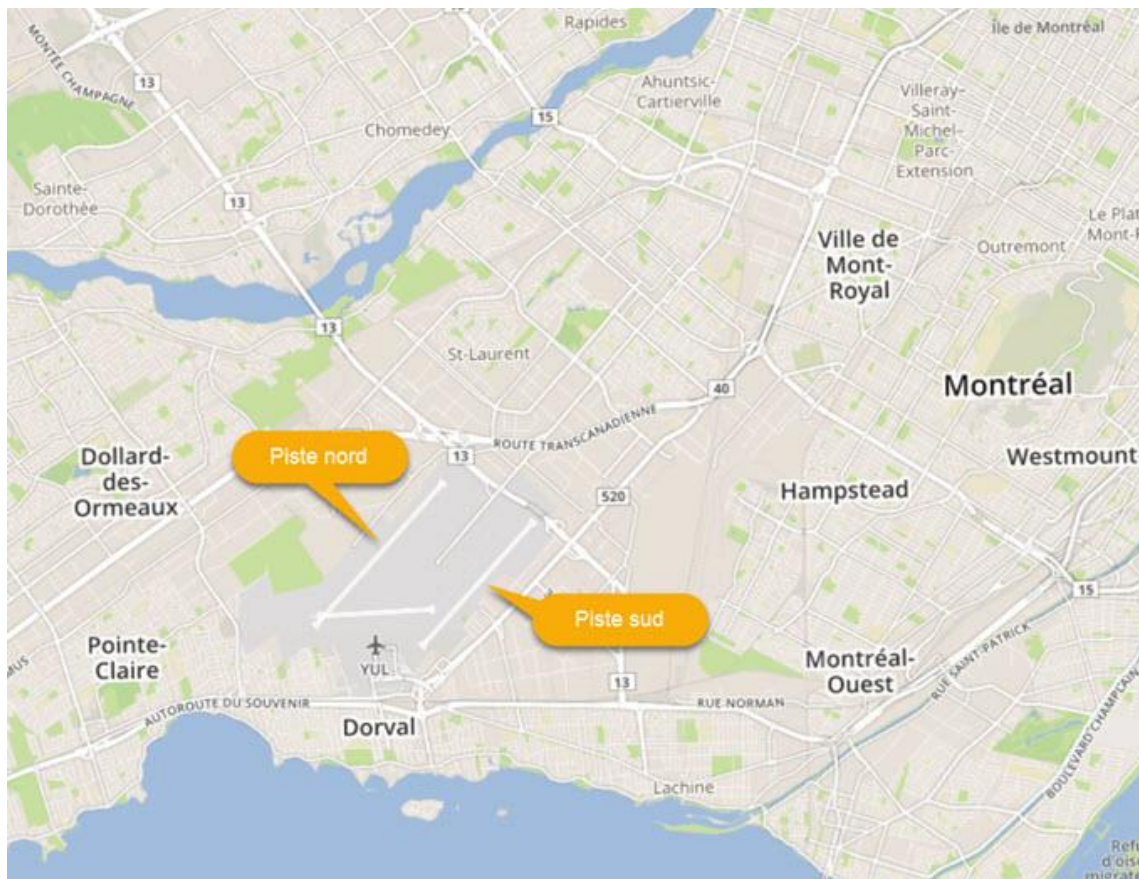

INFOLETTRE

ADM Aéroports de Montréal

CLIMAT SONORE

LE 9 SEPTEMBRE 2021

PISTE SUD FERMÉE – NUIT DU 9 AU 10 SEPTEMBRE 2021

La piste sud sera fermée à partir de 20 h le 9 septembre jusqu'à 6 h le 10 septembre. Pendant cette période, les vols seront assignés à la piste nord.

Des travaux à proximité de la piste sud nécessitant de l'équipement en hauteur entraîneront la fermeture de la piste pendant les travaux afin de maintenir le niveau de sécurité aérienne.

Pour recevoir l'infolettre, veuillez écrire à info@admtl.com.